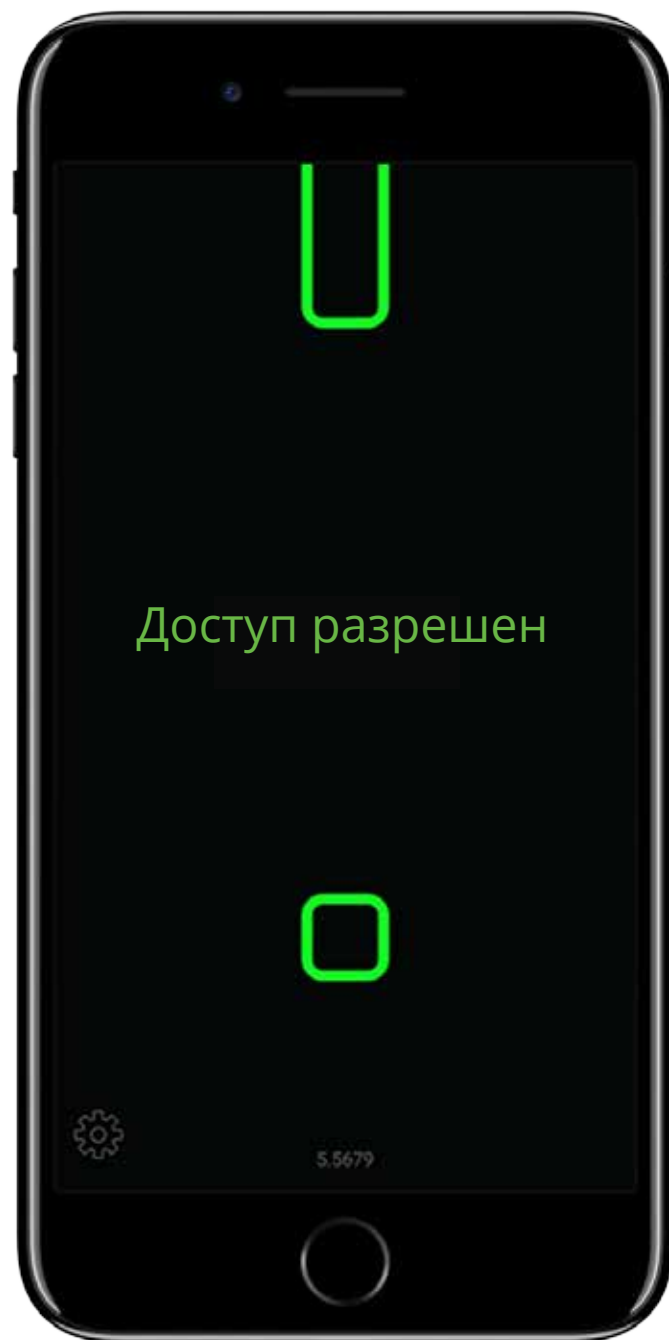

U-Prox BLE ID

- Всегда с вами
- Удобно использовать абсолютно везде: от парковки до отеля
- Идентификация и доступ к содержимому смартфона только по отпечаткам пальцев или коду
- Удобный и простой интерфейс пользователя
- Несколько ключей в одном телефоне
- Доступ в помещение без карточек
- Каждый U-Prox ID привязан к мобильному устройству
- Достаточно памяти и вычислительной мощности для сложных криптографических алгоритмов
- Работа на расстояниях 0,2 - 15 м
- Защищенное соединение с контроллером
- •